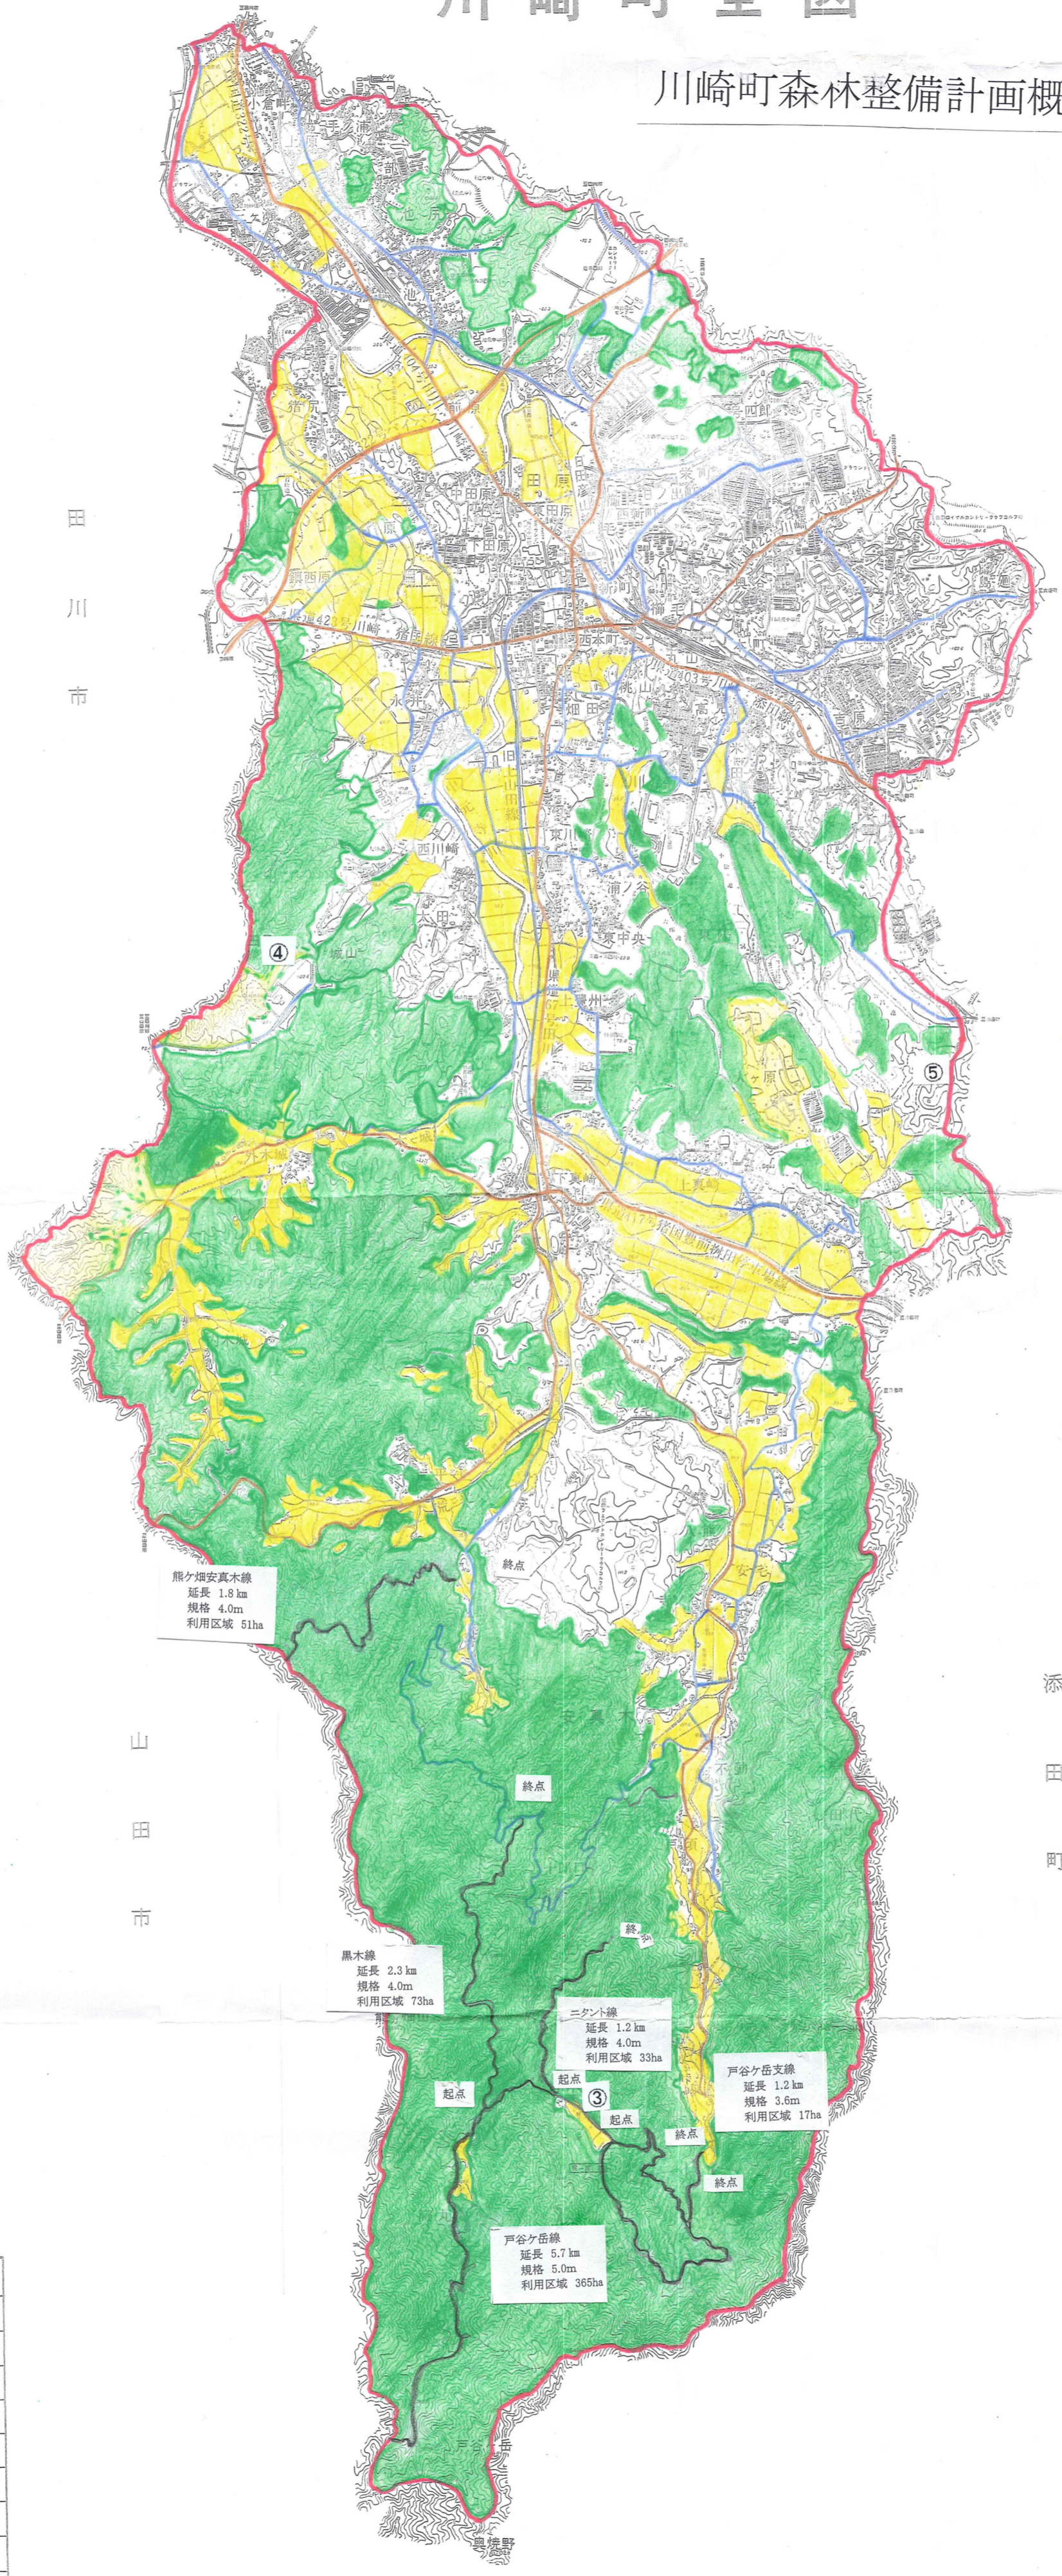

# 川崎町全図

## 川崎町森林整備計画概要図

田川市

大任町

山田市

嘉穂町

川崎町役場

凡	例
市町村界	
民有林うち公有林	
民有林	
農地	
国県道	
町道	
林道	

此の地図は、1：10,000を1：25,000に縮小したものである。