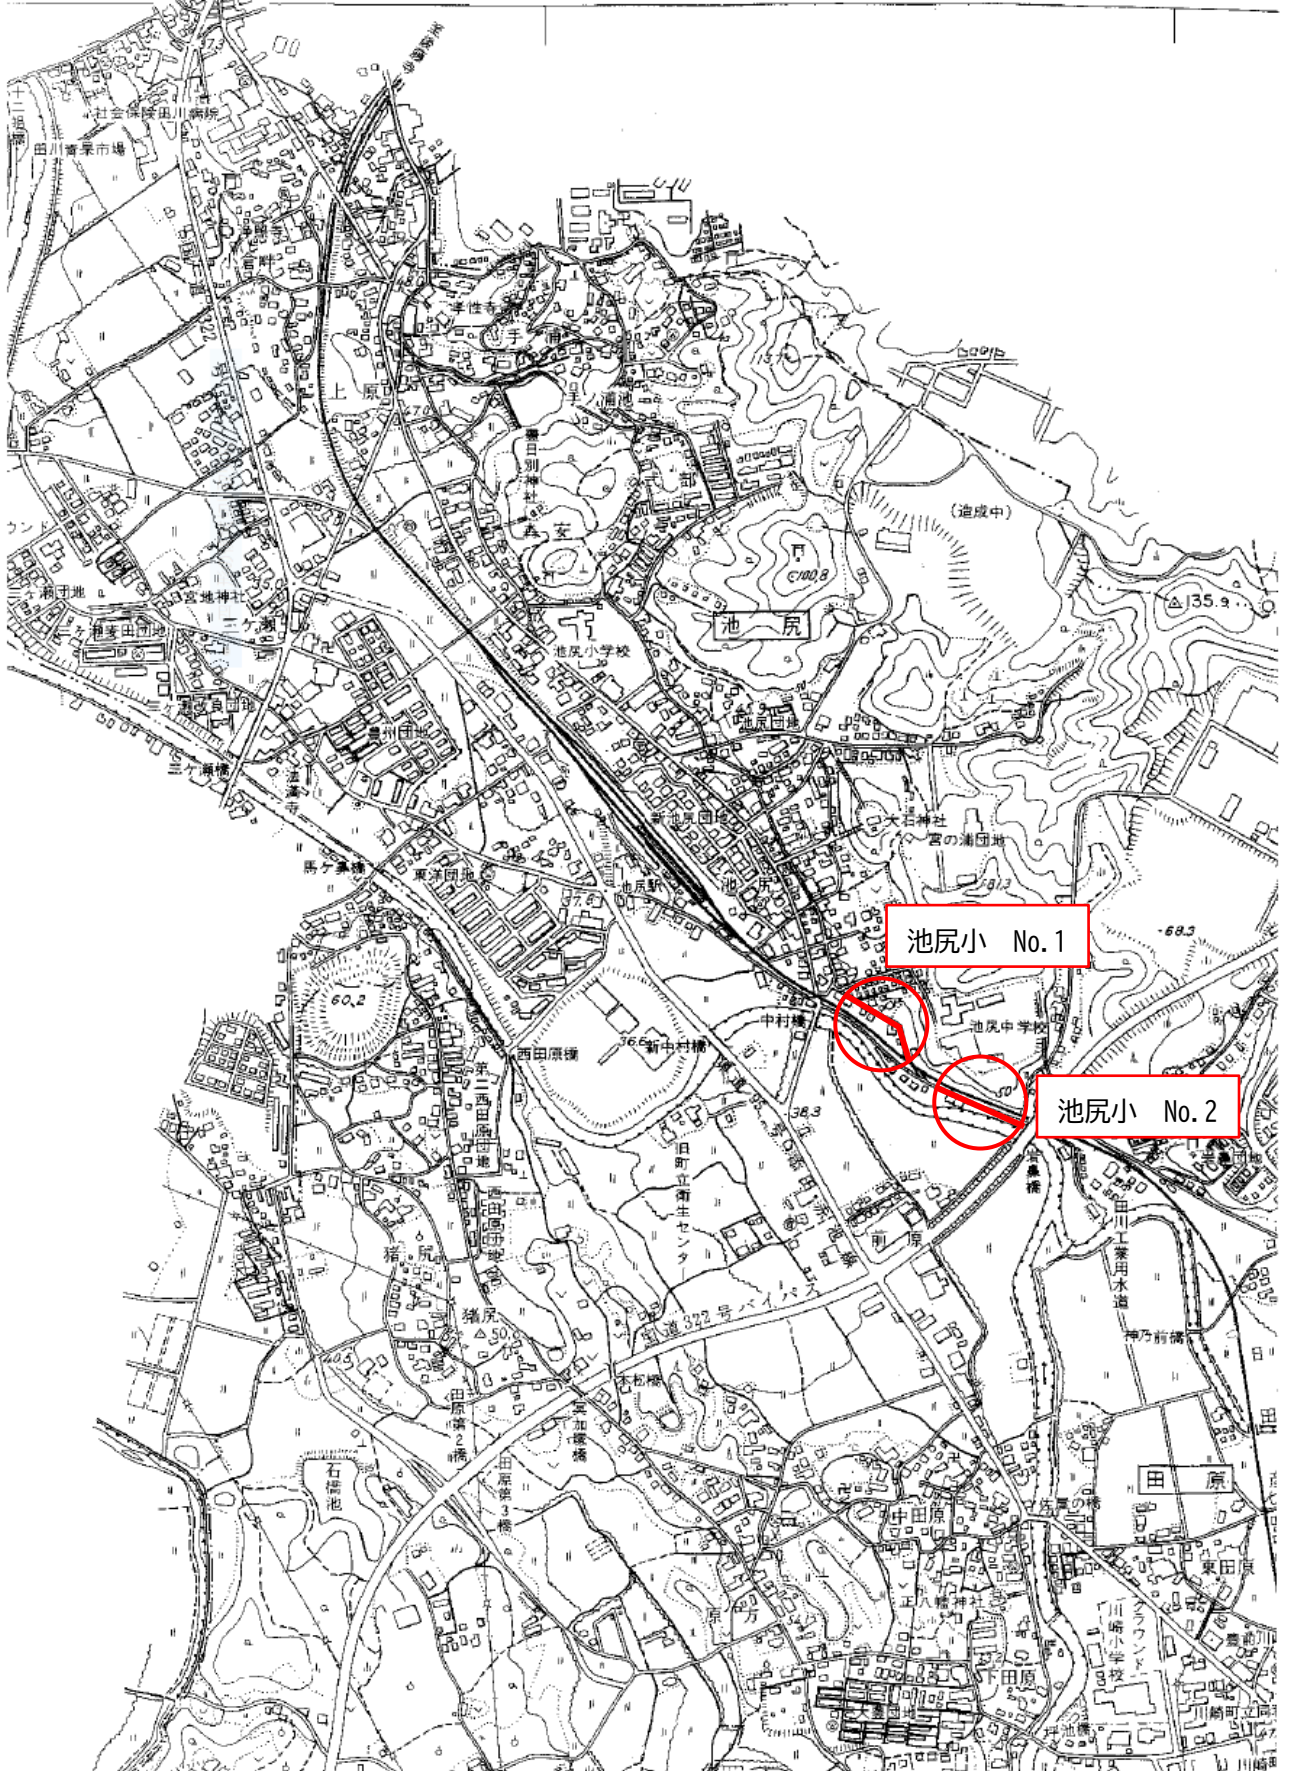

聖田川市

真崎小 No.1

田原市川崎町
最終バス停留場

川崎町立愛光園
老人ホーム

福岡県立
川崎養護学校

真崎大橋

下真崎

前川原橋

上真崎

上真崎橋

上真崎

西教寺

安彦山湯 遊共和国

真崎茶室

戸山原古墳

魚菜園

福岡県立川崎養護学校

11060

福岡県立川崎養護学校

111.9

寺入谷

池尻小 No. 1

池尻小 No. 2

真崎小 No. 1