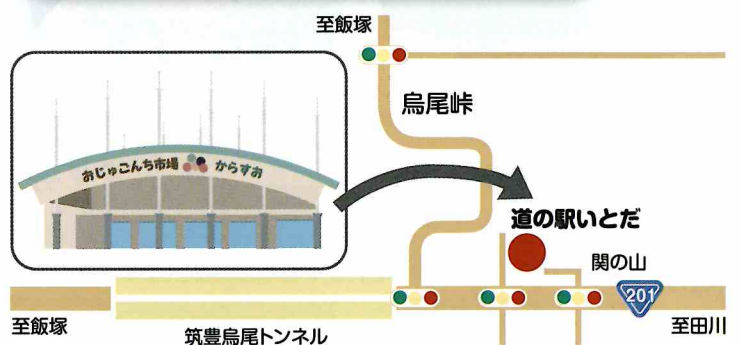

会場 (道の駅いとだ)

〒822-1326 田川郡糸田町162番地4