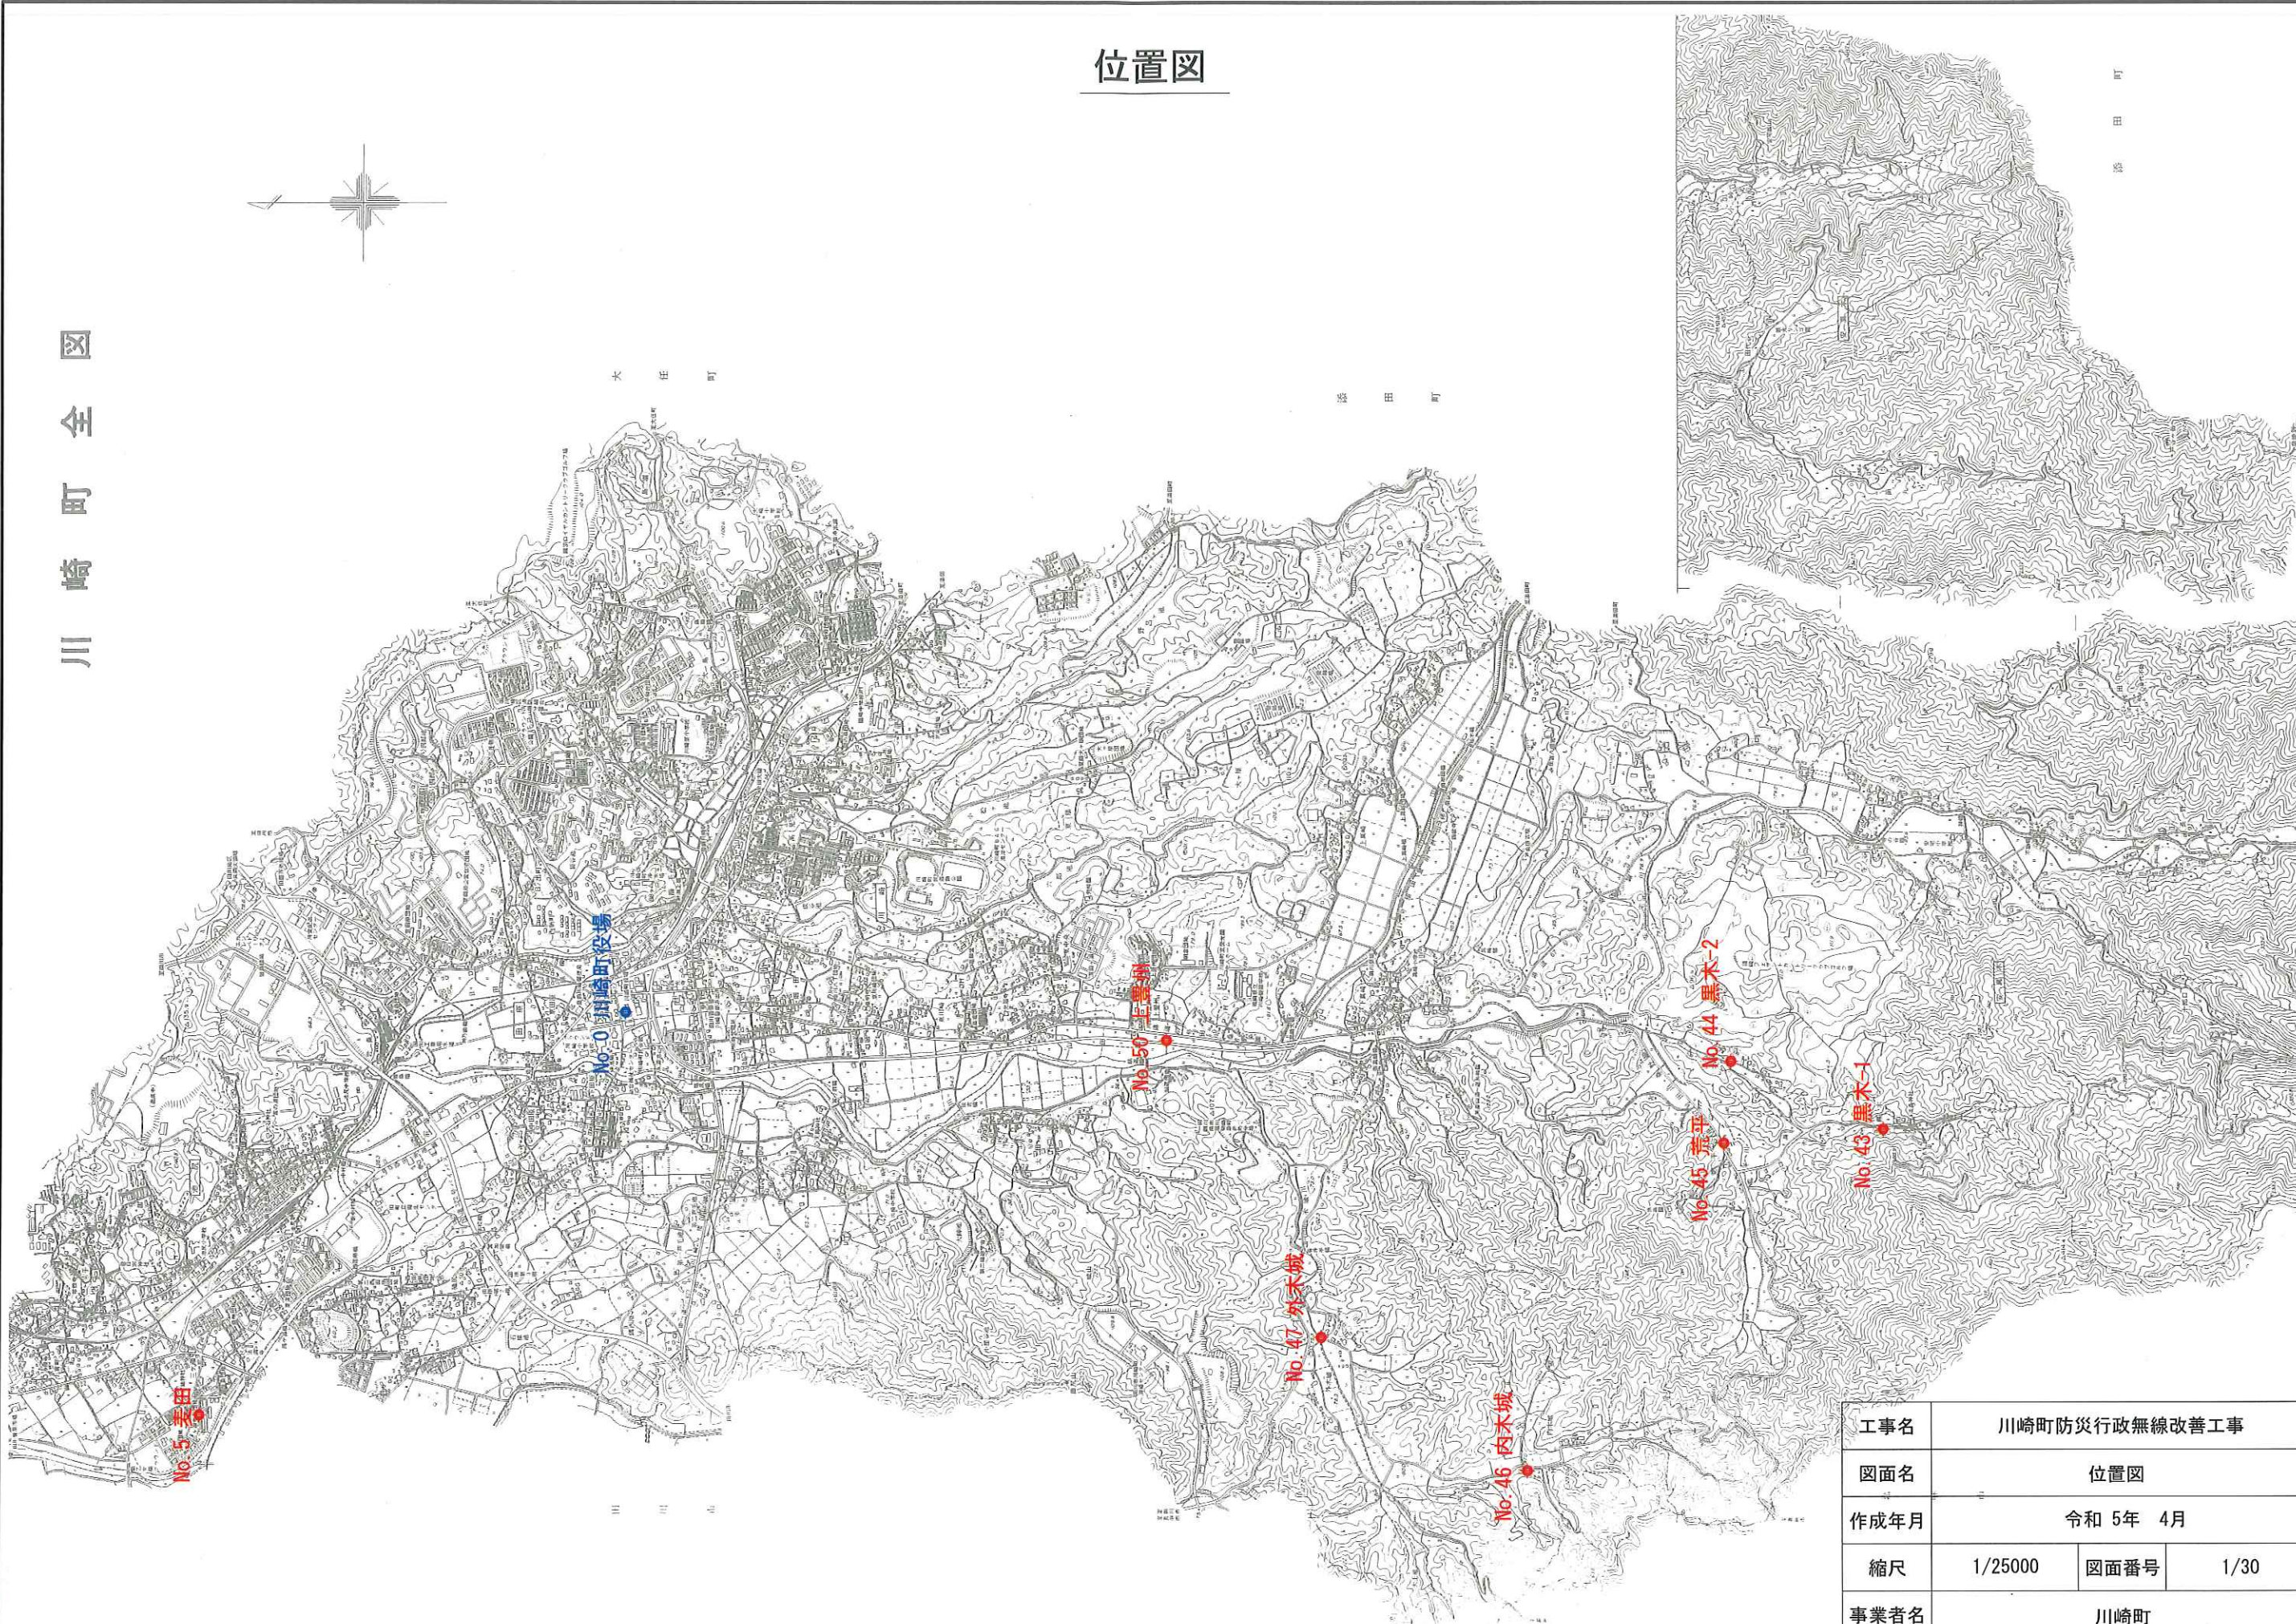

川崎町全図

位置図

工事名	川崎町防災行政無線改善工事		
図面名	位置図		
作成年月	令和 5年 4月		
縮尺	1/25000	図面番号	1/30
事業者名	川崎町		