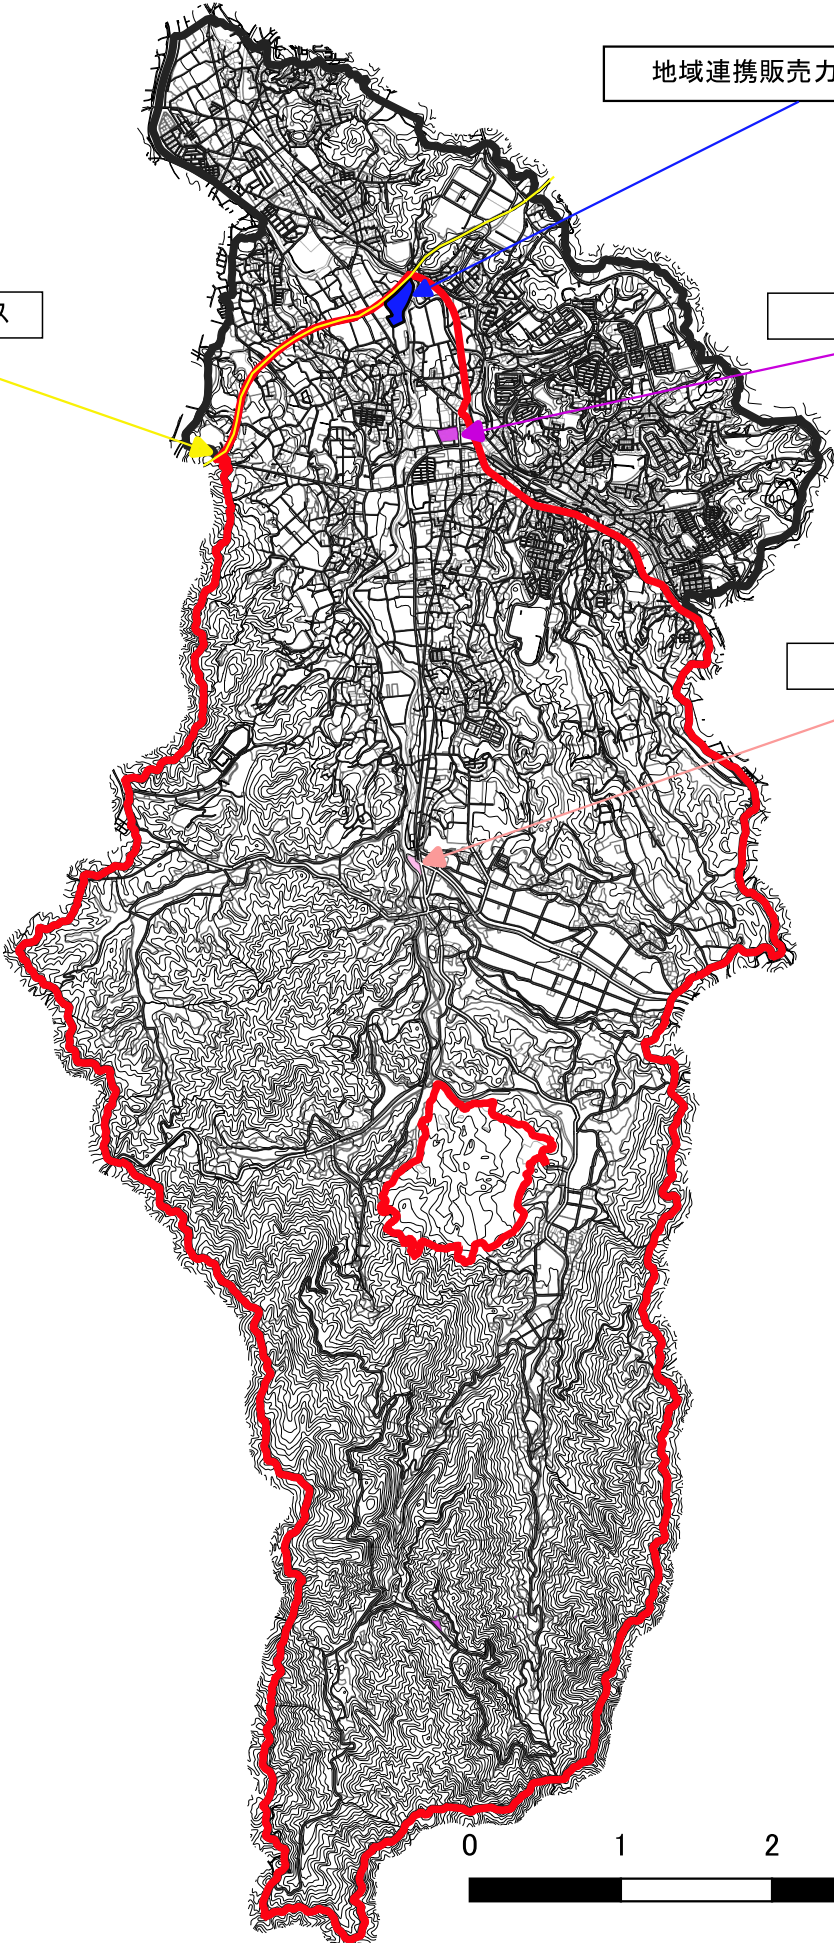

安真木・川崎・田原地区活性化計画区域

地域連携販売力強化施設

国道322号線バイパス

川崎町役場

農産物直売所

1/50000